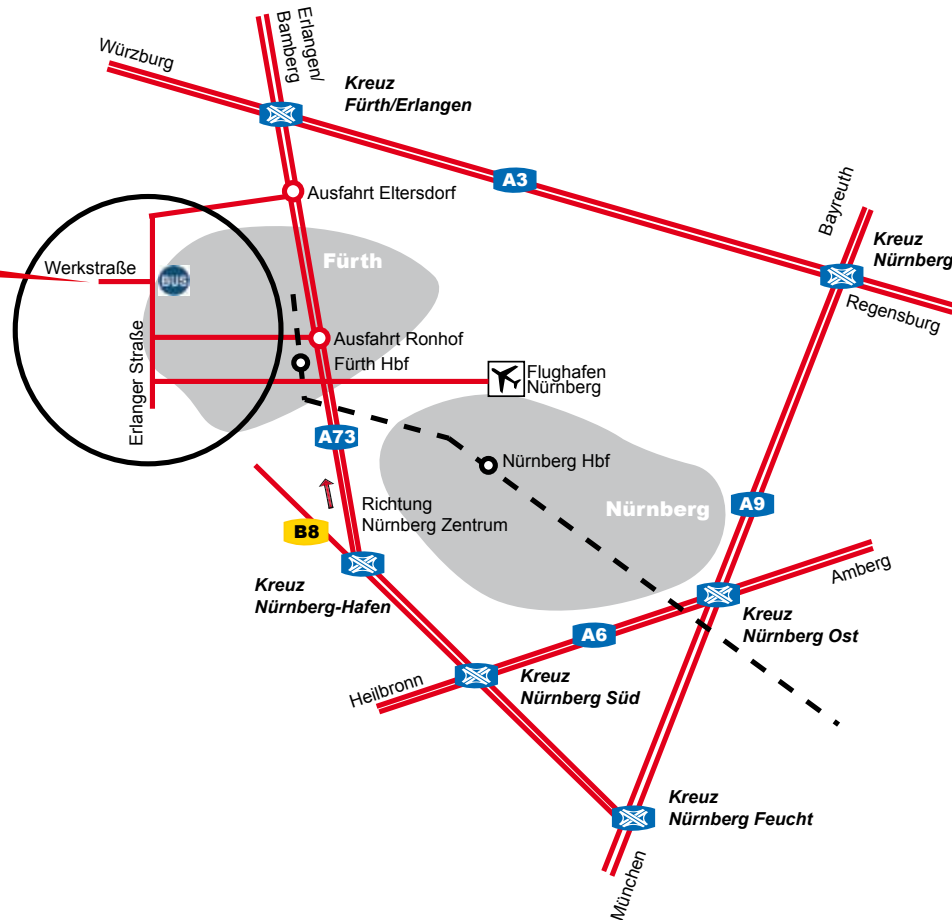

# IHR WEG ZU UNS.

**SIMBA · DICKIE · GROUP**  
 Werkstraße 1  
 90765 Fürth  
 Tel.: +49 (0) 911 9765 - 01

**Mit dem Auto:**

Von der A73 (Frankenschnellweg) von Süden kommend:

- Ausfahrt Fürth-Ronhof
- Links in die Seeackerstraße biegen, ca. 1 km folgen.
- Rechts in die Erlanger Straße, ca. 1,5 km folgen.
- Beim Werbeturm der SIMBA DICKIE GROUP links in die Werkstraße einbiegen.

Von der A73 (Frankenschnellweg) von Norden kommend:

- Ausfahrt Erlangen-Eltersdorf
- Rechts Richtung Fürth-Stadeln der Staatsstraße 2242 ca. 5 km folgen
- Beim Werbeturm der SIMBA DICKIE GROUP rechts in die Werkstraße einbiegen.

**Mit dem Zug:**

Vom Bahnhof Fürth kommend:

- Buslinien 173/174 Richtung Atzenhof/Am Vacher Markt Haltestelle Waldringstraße
- Mit dem Taxi vom Bahnhof aus in ca. 10 Minuten zu erreichen.

**Vom Flughafen:**

- Mit dem Taxi vom Flughafen aus in ca. 20 Minuten zu erreichen.