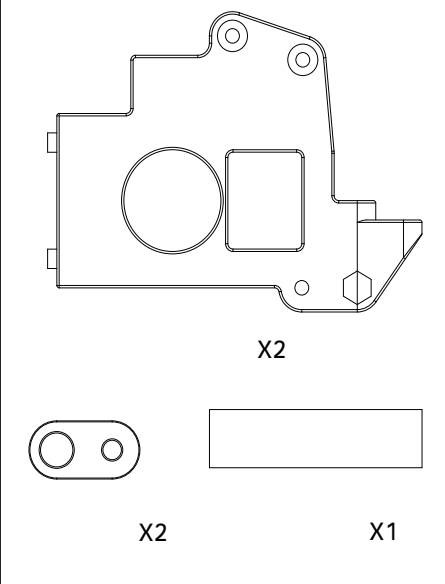

X1

X5

205046 Tie Rod end Long / Spurstangenende Lnd

X8

205047 Lower Arm / unterer Querlenker

X2

205048 Bulk Head Set / Achsträger

205054 Shock Tower / Dämpferbrücke