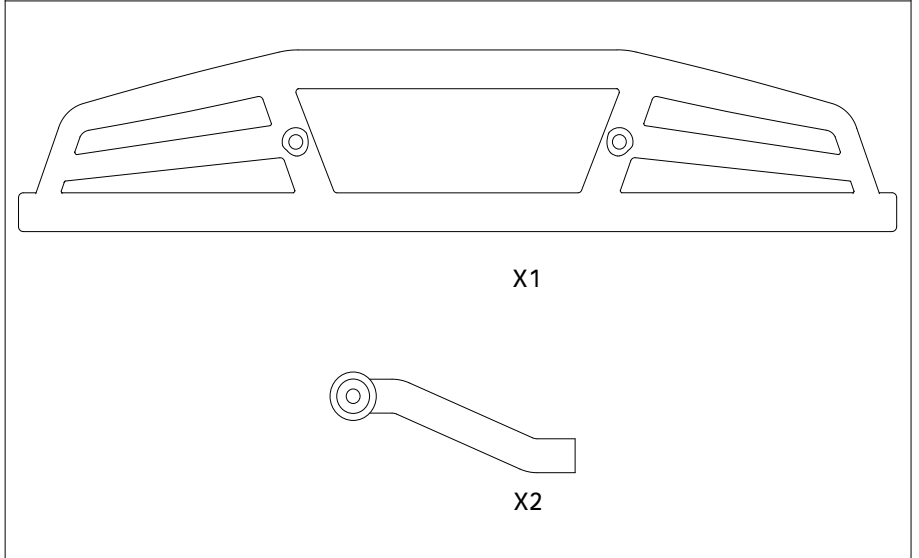

205059 Bumper Brace / Rammschutz